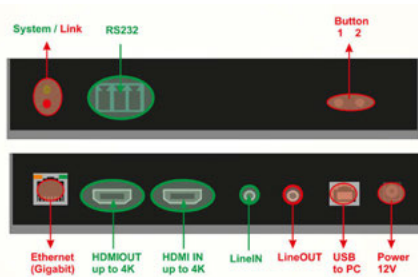

- Tausendfach bewährter KVM-Extender
- Unterstützt 1080p oder 4K2K HDMI (3840 x 2160 Pixel) Auflösung
- Mit RS-232 und USB-2.0 (2 x 2.0/2 x 1.1) Signalübertragung
- Plug-and-Play, keine zusätzliche Software-Installation erforderlich
- Robustes Metallgehäuse
- Hochwertiges Industrie-Netzteil

Sender