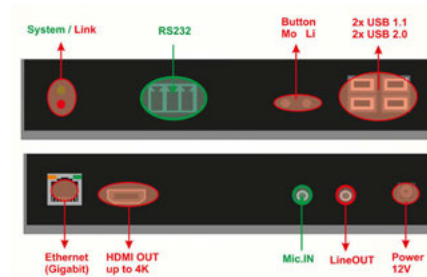

Empfänger

Gerät	Sender	Empfänger
Modell/Art.-Nr.	LDA-EXT-HDMI-IP-CATX-USB-RS232-4K2K	
HDMI Input	1	
HDMI Output	1	1
Stromversorgung	DC 12V 2A	DC 12V 2A
Netzwerk-Anschlüsse	1 x RJ45 Gigabit	1 x RJ45 Gigabit
USB an PC	1	
USB an Endgeräte		2 x USB 2.0 + 2 x USB 1.1
3.5 mm Klinke Line-In	1	
3.5 mm Klinke Mic-In		1
3.5 mm Klinke Line-Out	1	1
RS-232	Ja	Ja
Auflösung	1080p oder 4K2K (3840x2160@30Hz)	
Inter-connect Cable	CAT 6/7	
Umgebungsbedingungen	0°-50° Celsius, Luftfeuchtigkeit 0-80% nicht kondensierend	
Material	High-quality Industrie-Metallgehäuse	
Abmessungen (L x B x H)	150 x 110 x 28 mm	
Gewicht	453 g	458 g
Zertifikate	CE/FCC/RoHS	
Garantie	Optional bis zu 5 Jahren möglich	

Ihr Händler: